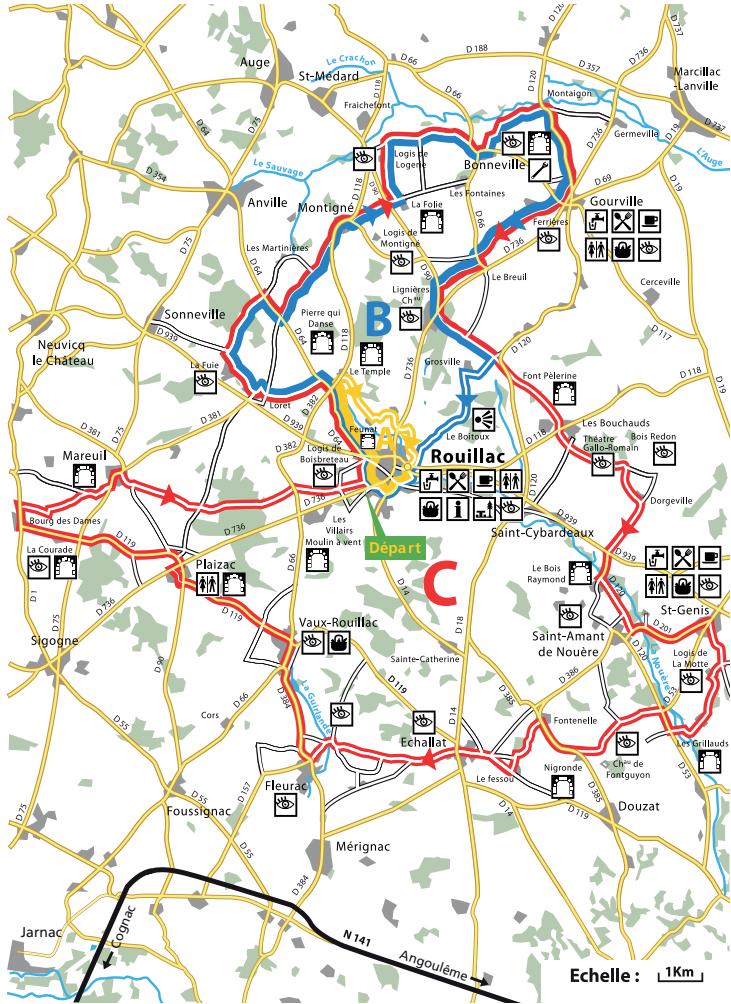

© Département de la Charente - 2019

Retrouvez en téléchargement l'ensemble des boucles vélos sur www.lacharente.fr et www.infiniment-charentes.com